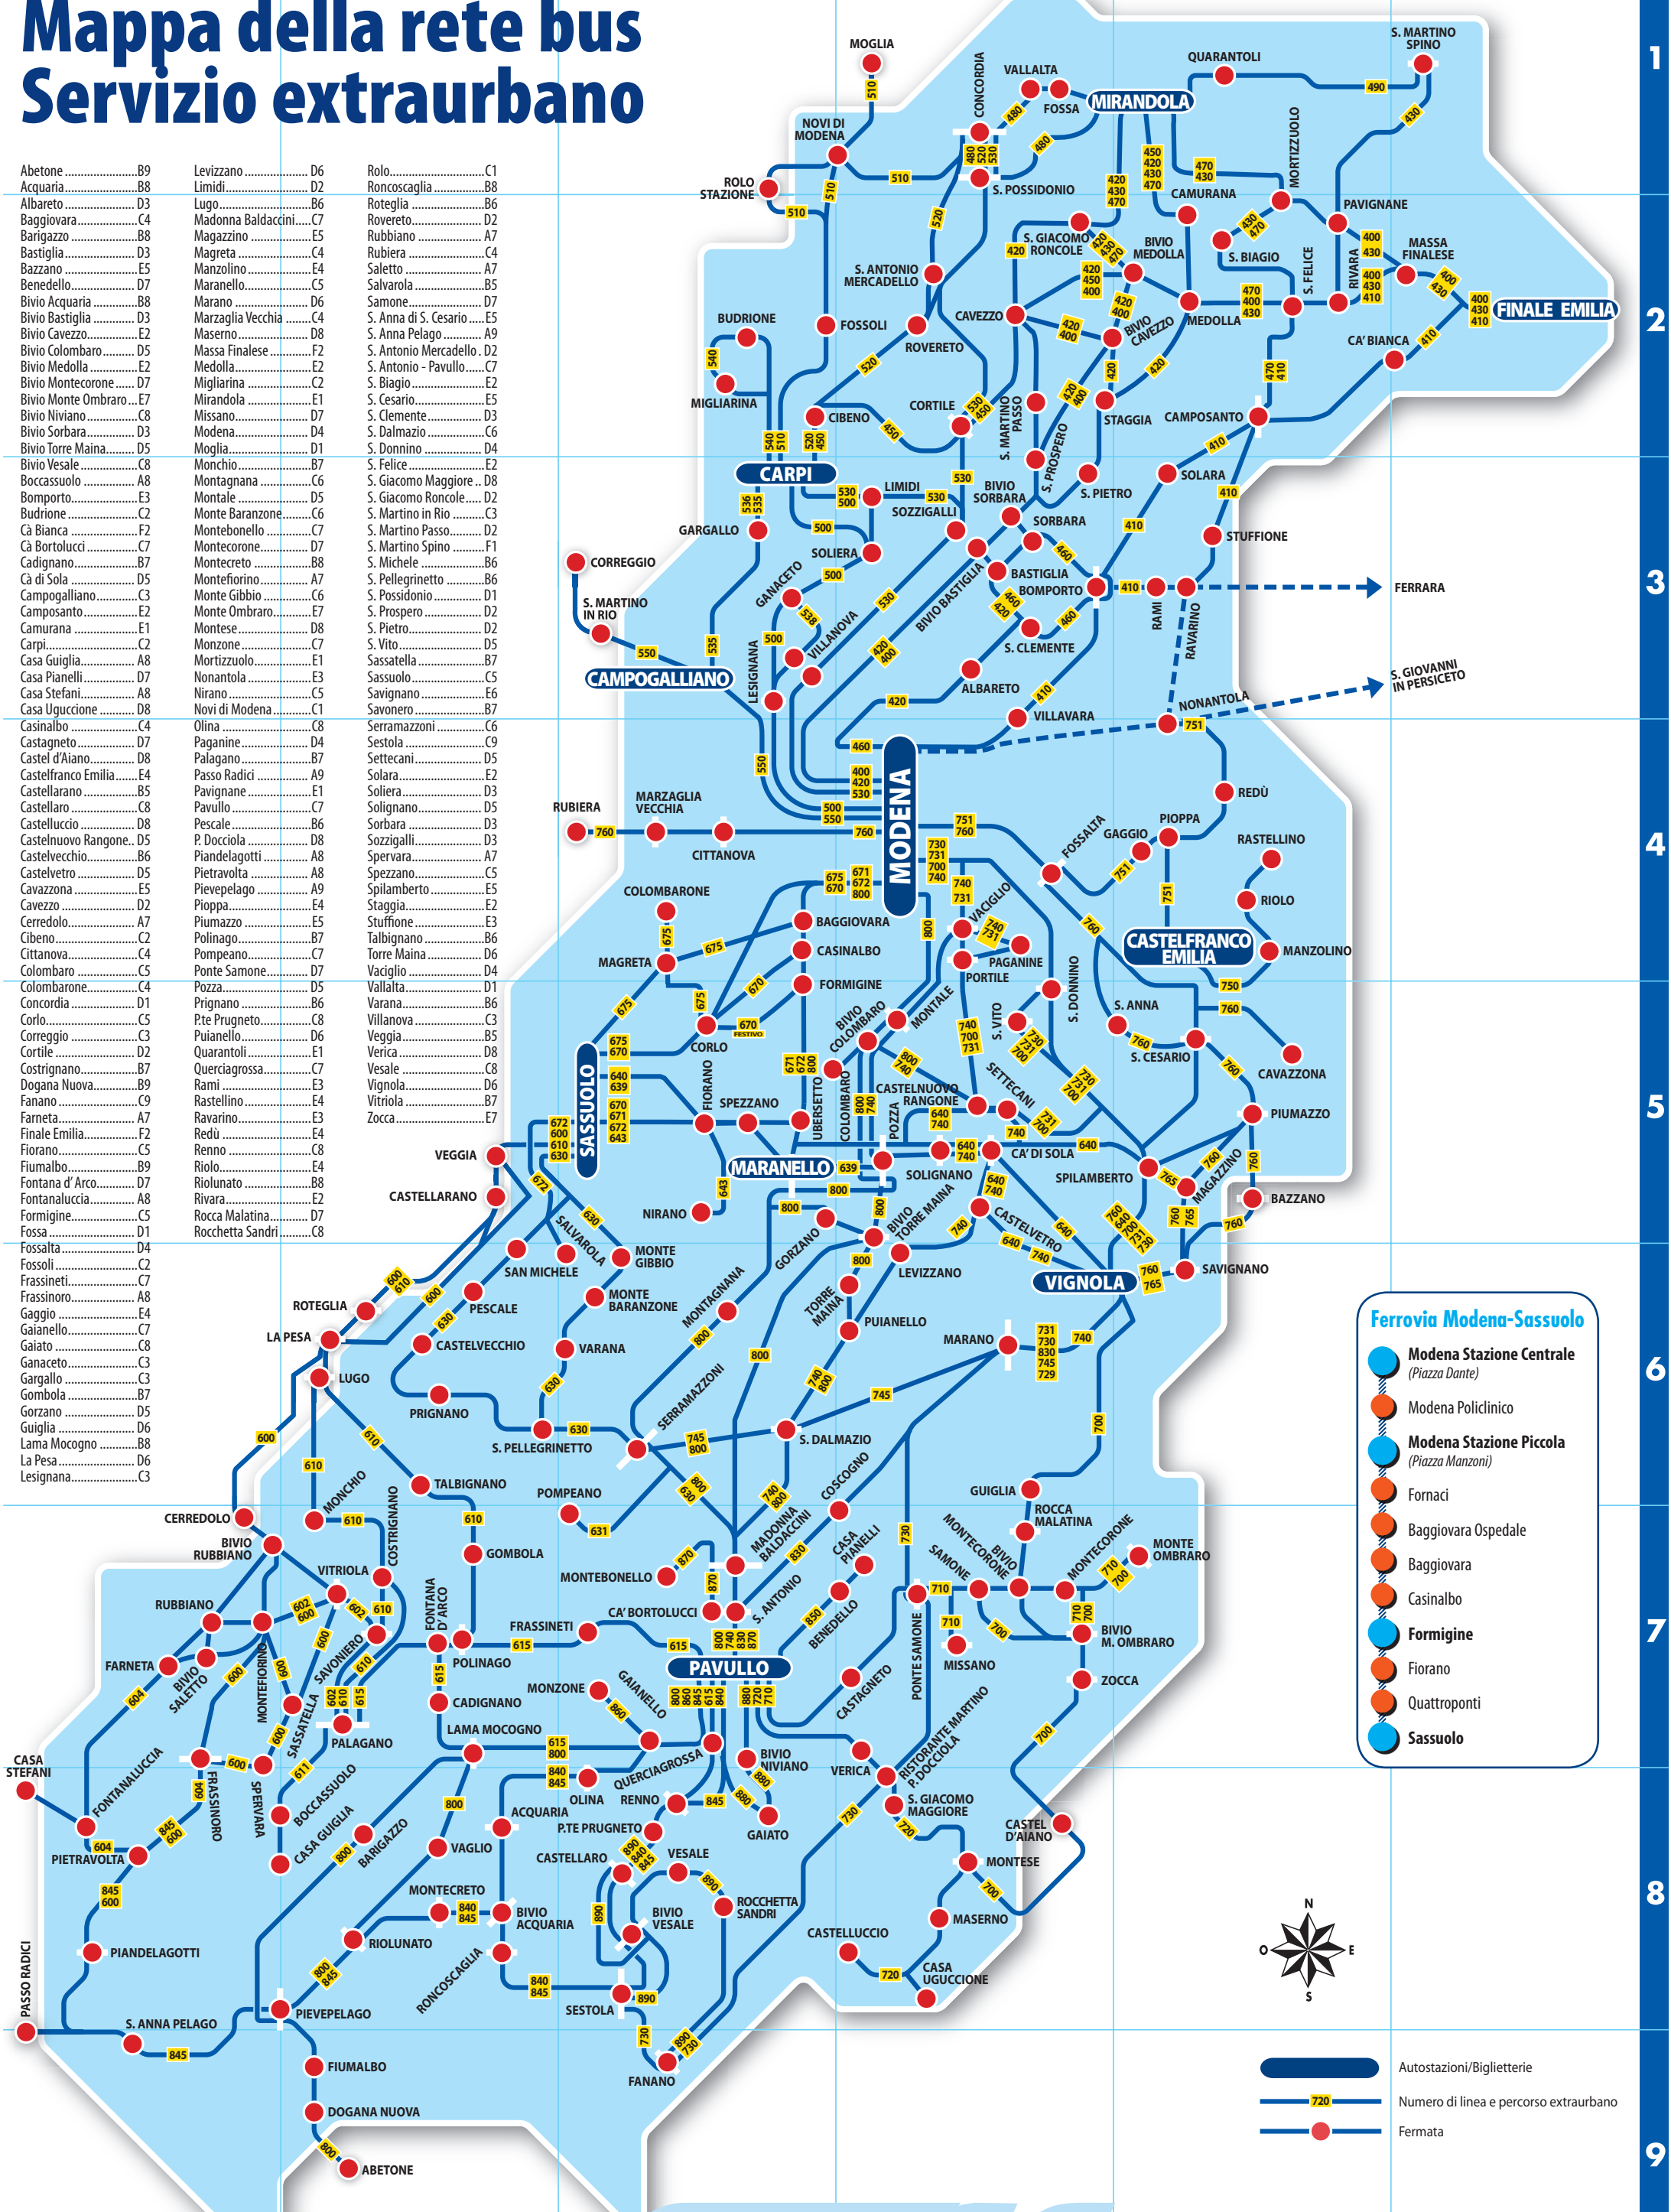

Ferrovia Modena-Sassuolo

- Modena Stazione Centrale (Piazza Dante)
- Modena Policlinico
- Modena Stazione Piccola (Piazza Manzoni)
- Fornaci
- Baggiovarena Ospedale
- Baggiovarena
- Casinalbo
- Formigine
- Fiorano
- Quattroponti
- Sassuolo

- Autostazioni/Biglietterie
- Numero di linea e percorso extraurbano
- Fermata