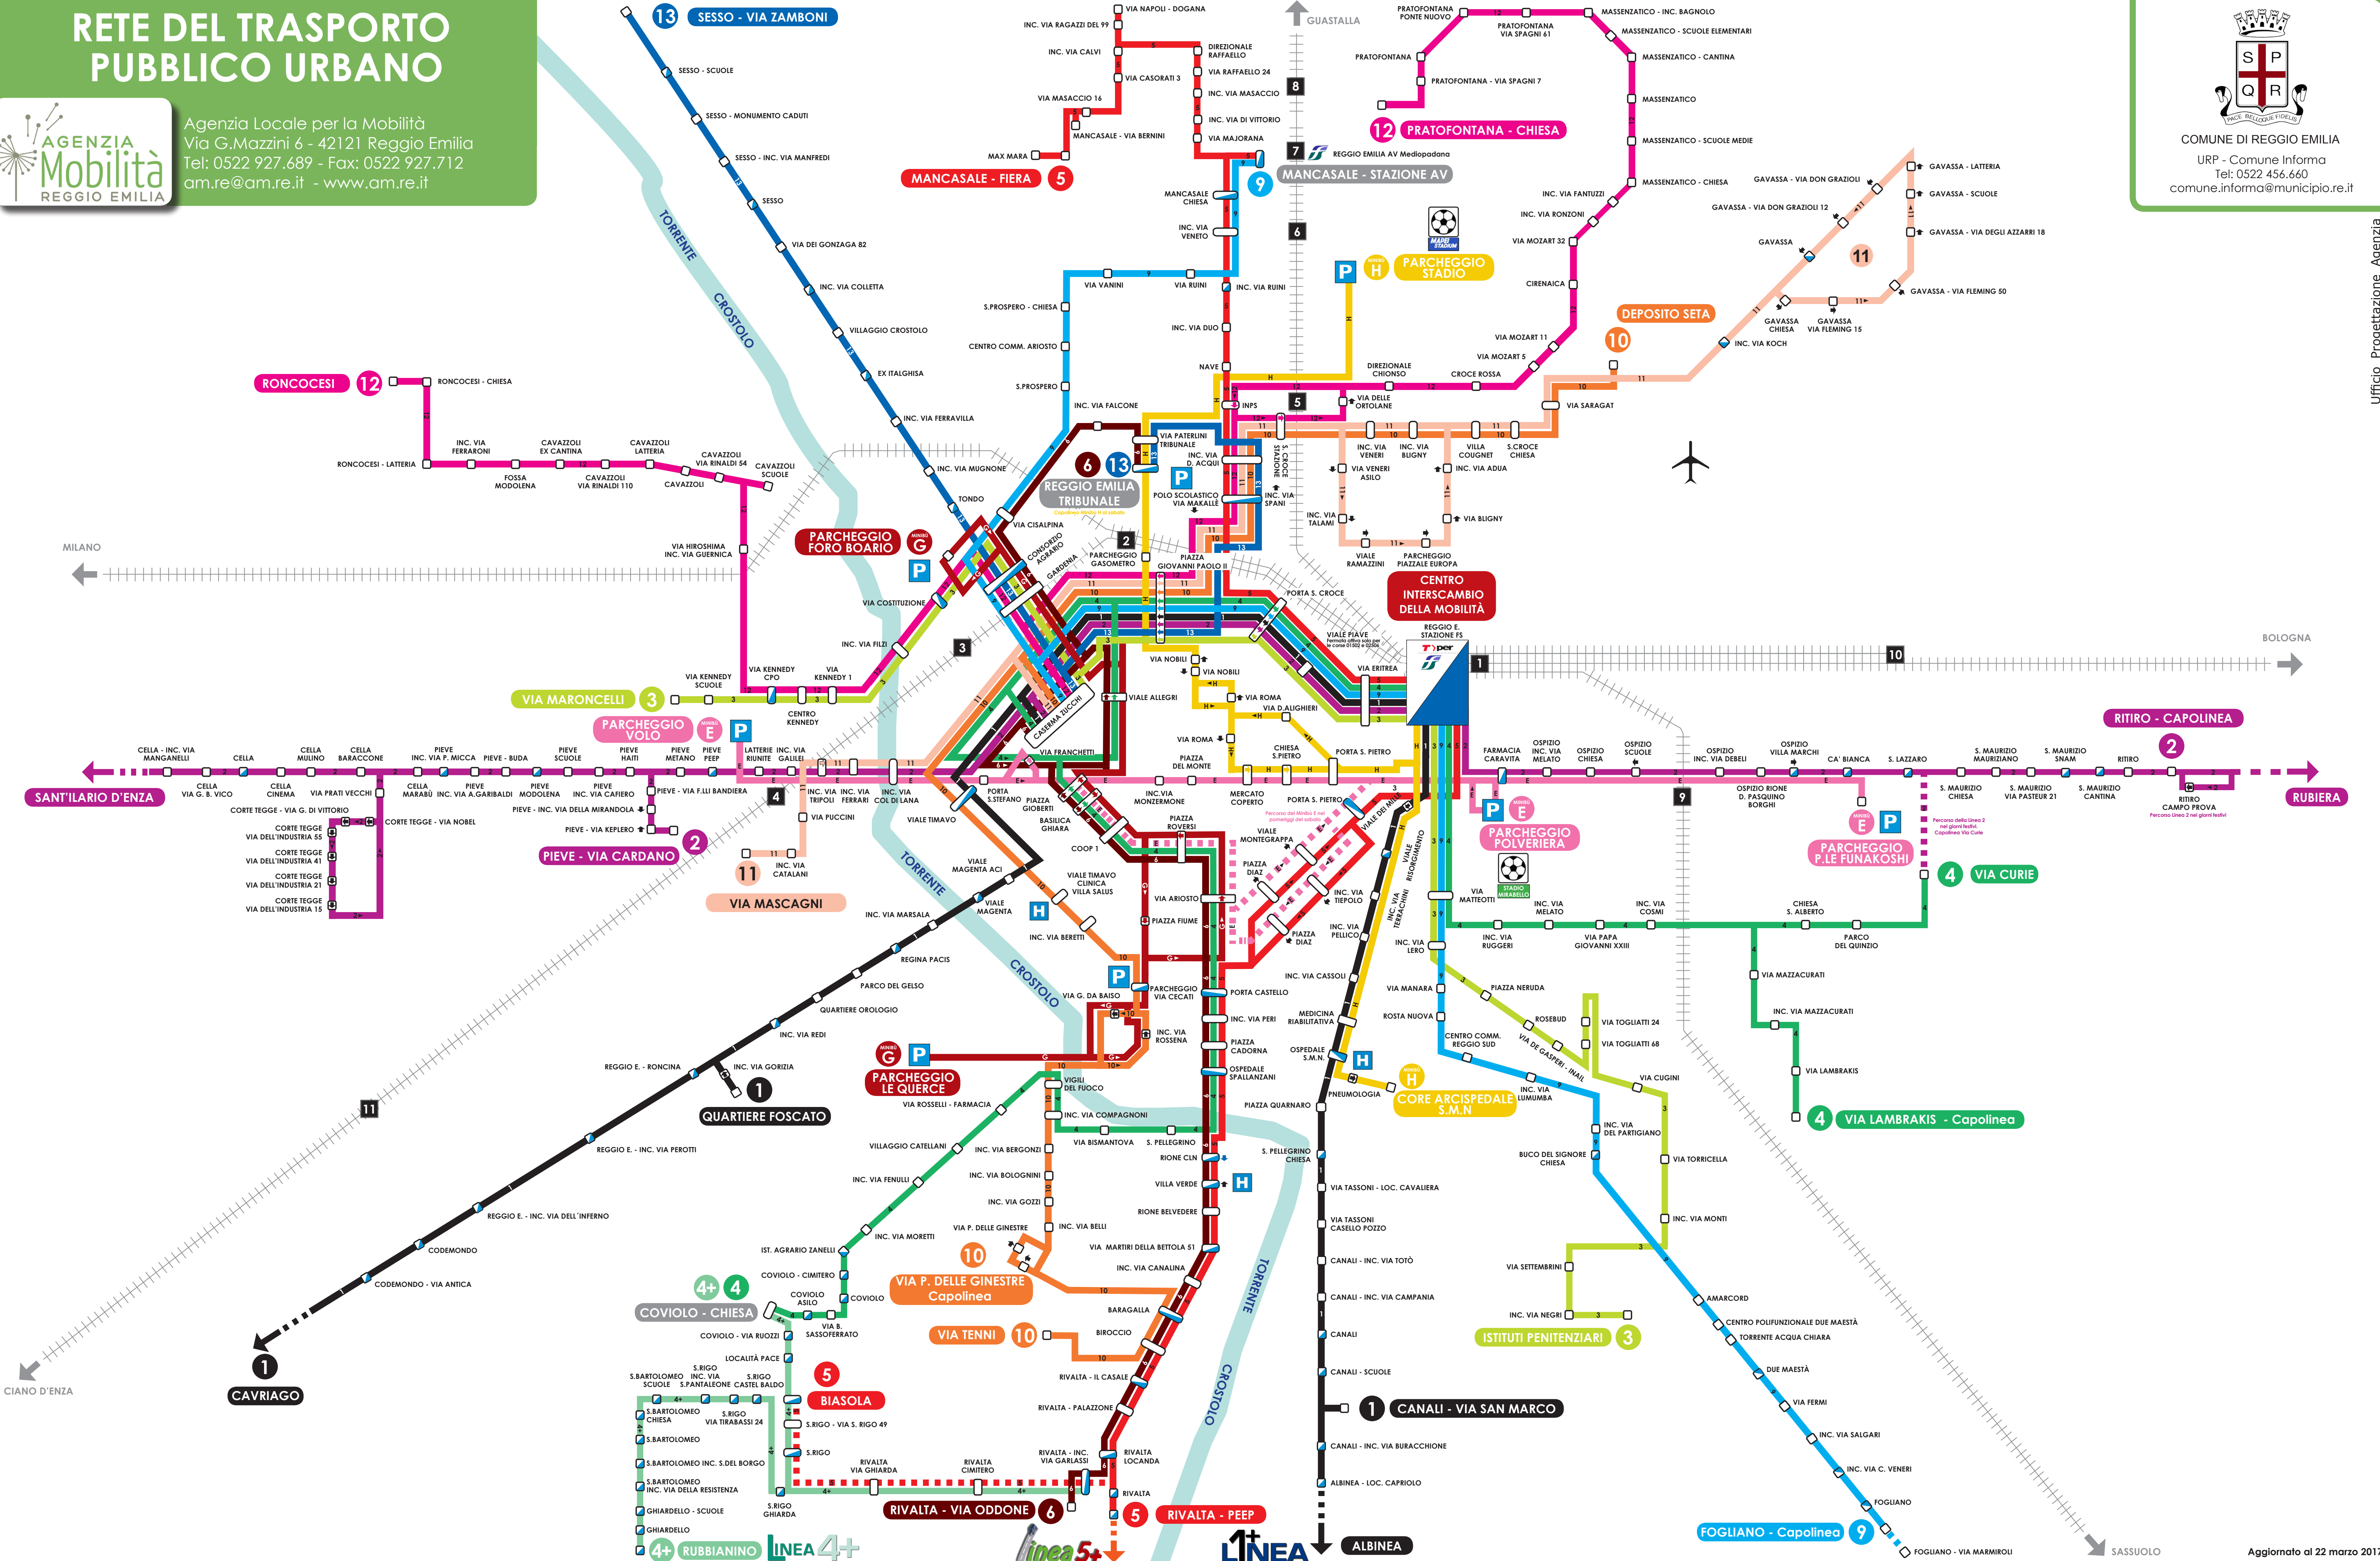

SERVIZIO URBANO SETA Per informazioni su orari tariffe e percorsi
call center 840.000.216

- LINEE URBANE**
- Linea 1** Caviago - Albinea Botteghe
 - Linea 2** Rubiera - Pieve Via Cardano
Ritiro - S. Ilario
 - Linea 3** Via Maroncelli - Istituti Penitenziari
 - Linea 4** Via Curie - Coviolo Chiesa
 - Linea 4+** Coviolo Chiesa - S.Rigo - Rubbianino
 - Linea 5** Rivalta Peep - Mancasale Fiera
 - Linea 6** Rivalta Via Oddone - Tribunale
 - Linea 9** Mancasale Stazione AV - Fogliano
 - Linea 10** Deposito SETA (Via del Chionso) -
Via Portella delle Ginestre - Via Tenni
 - Linea 11** Via Mascagni - Gavassa
 - Linea 12** Roncocesi - Massenzatico - Pratofontana
 - Linea 13** Sesso - Tribunale

- LINEE MINIBÙ**
- Minibù E** Parcheggio Volo - Parcheggio P.le Funakoshi
 - Minibù G** Parcheggio Foro Boario - Parcheggio Le Querce
 - Minibù H** Parcheggio Stadio - Core Arcispedale S.M.N.
- Dai parcheggi scambiatori collegamento gratuito per il Centro Storico

- STAZIONI FERROVIARIE**
- 1 - STAZIONE CENTRALE
 - 2 - VIA FANTI (TRIBUNALE)
 - 3 - SANTO STEFANO
 - 4 - VIA EMILIA ALL'ANGELO
 - 5 - SANTA CROCE
 - 6 - STADIO
 - 7 - REGGIO MEDIOPADANA
 - 8 - PRATOFONTANA
 - 9 - VIA EMILIA ALL'OSPIZIO
 - 10 - SAN LAZZARO
 - 11 - CODEMONDO
- NUMERO UNICO
840 151 152
www.tper.it

- LEGENDA**
- FERMATA
 - ▭ FERMATA INTERSCAMBIO
 - ▭ FERMATA INTERSCAMBIO URBANO/EXTRAURBANO
 - STAZIONE FERROVIARIA
 - P PARCHEGGIO SCAMBIATORE
 - H OSPEDALE
 - ✈ AEROPORTO

SERVIZI AGGIUNTIVI
CREA IL TUO PERCORSO CON: