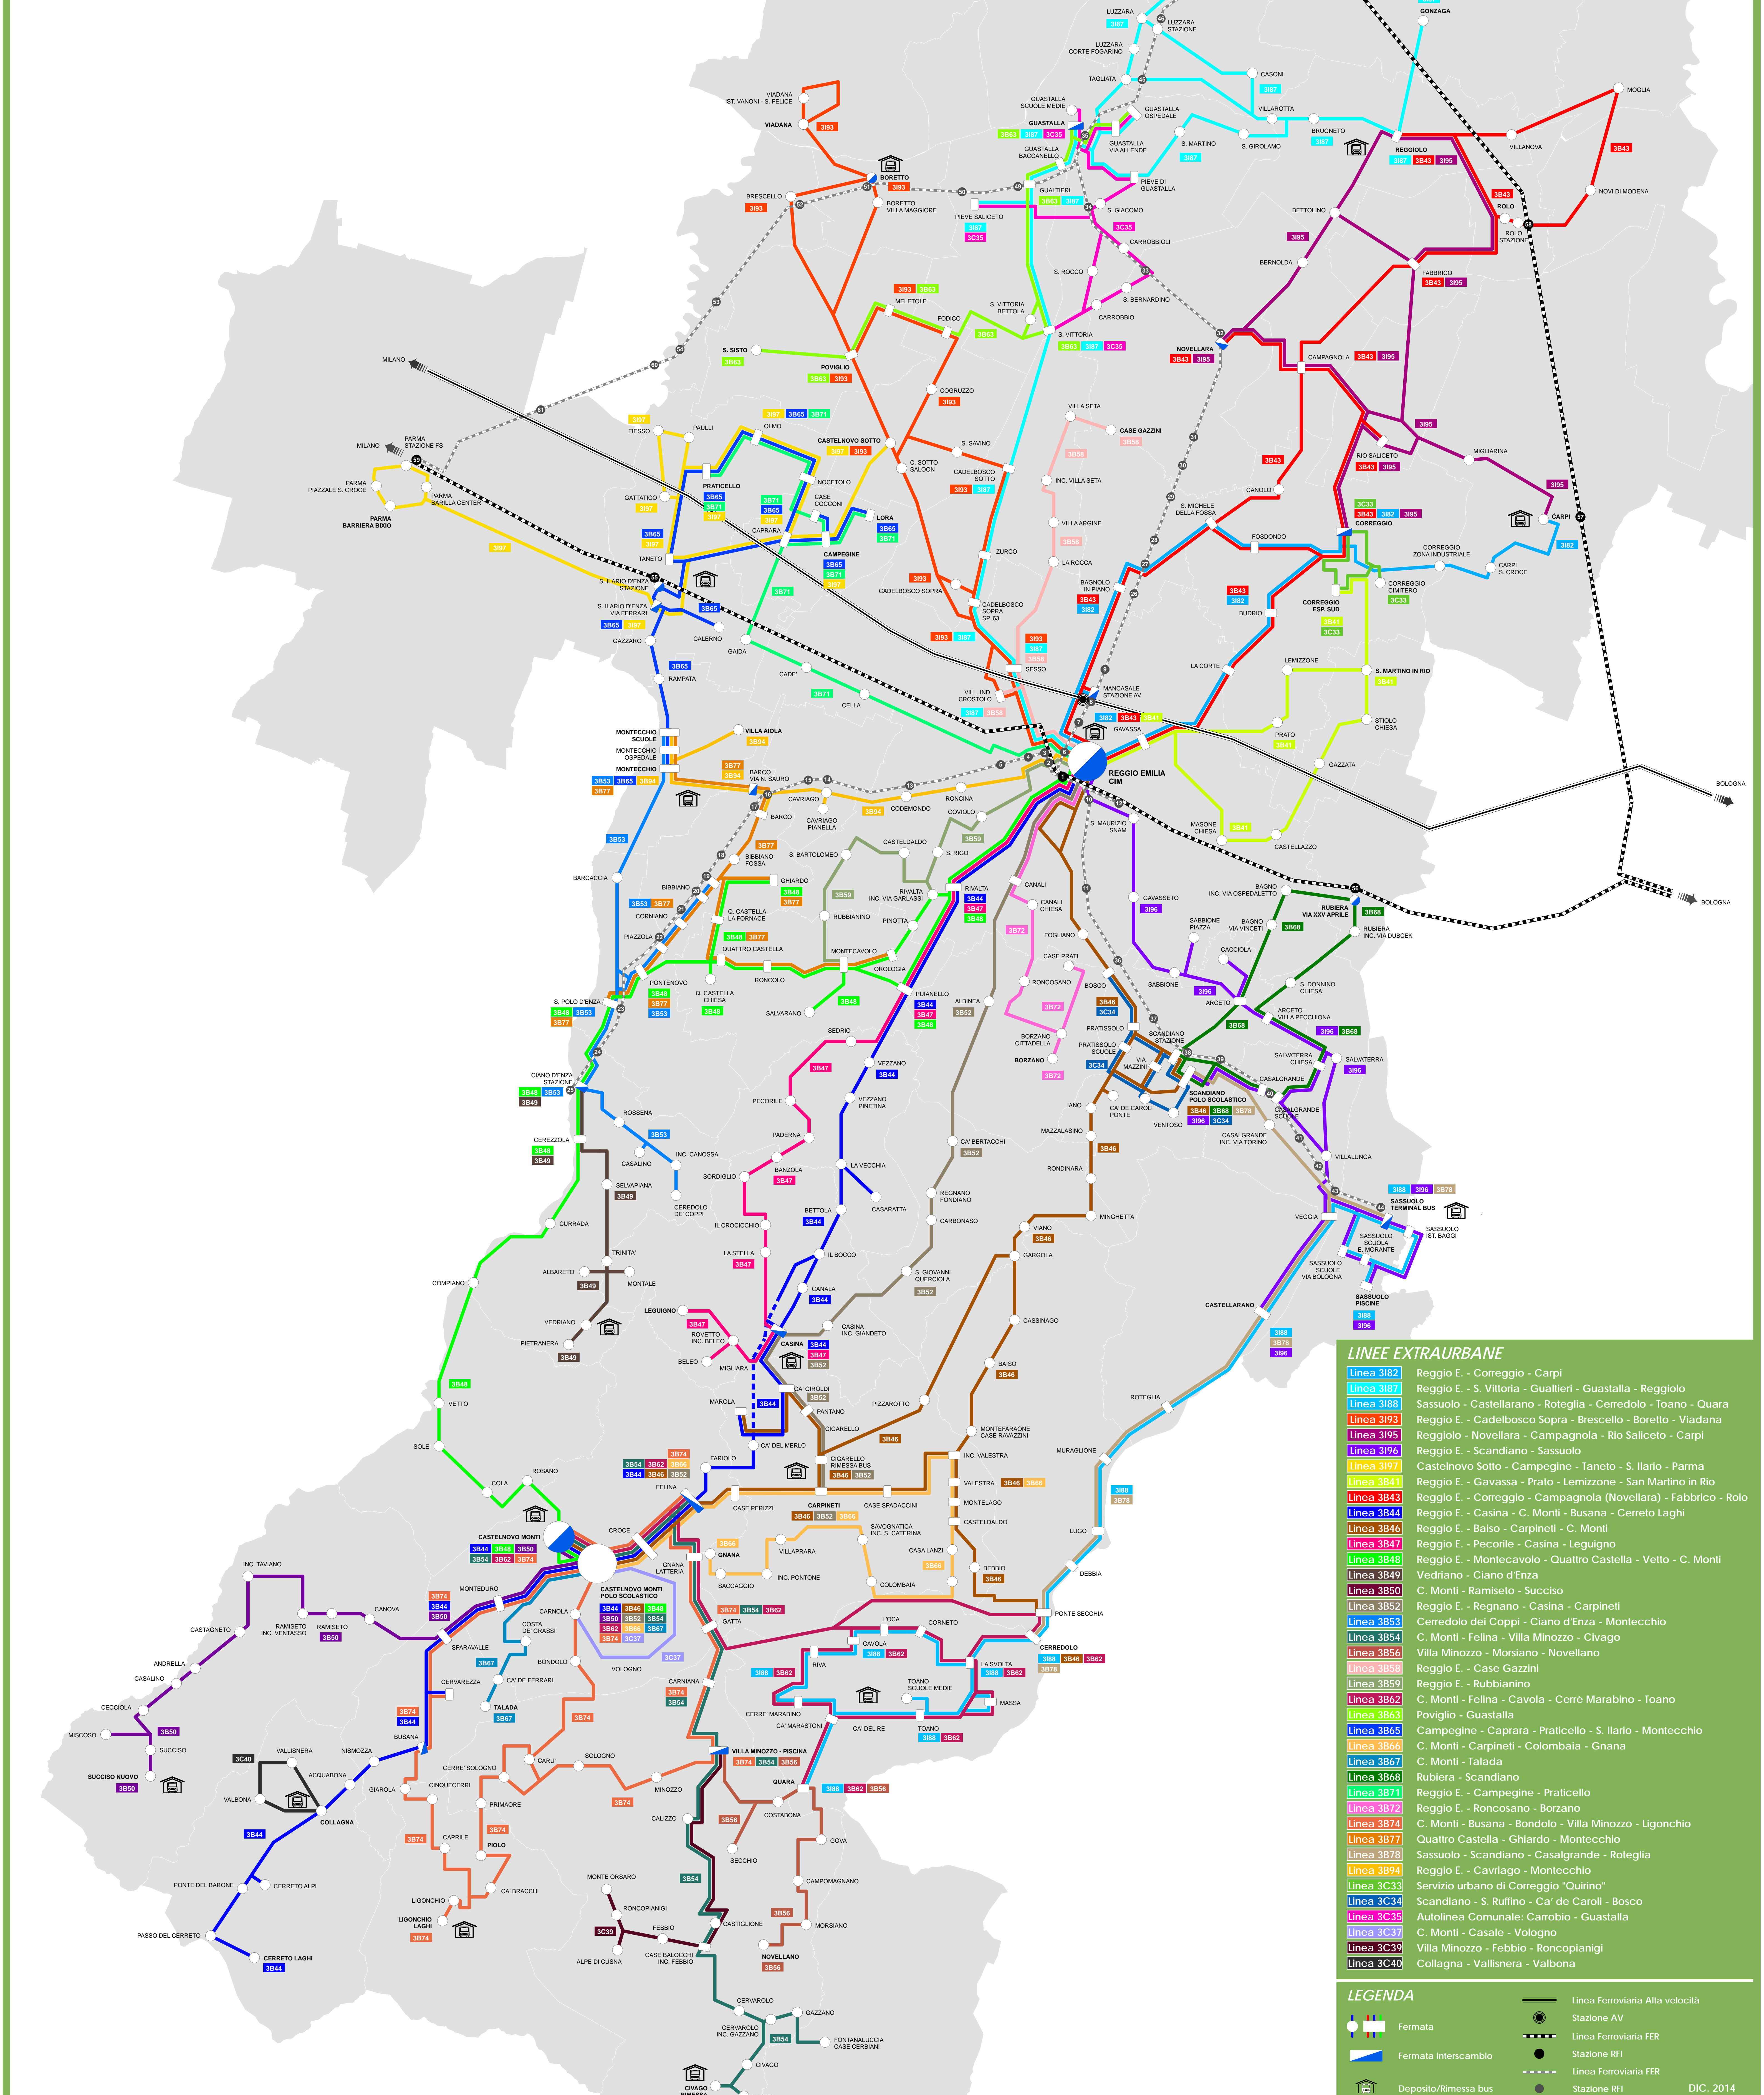

STAZIONI FERROVIARIE

Linea AV Milano - Roma	Linea FER Reggio E. - Ciano	Linea FER Reggio E. - Guastalla	Linea FER Reggio E. - Sassuolo	Linea FER Parma - Suzzara
● Reggio Emilia AV	1 Reggio Emilia - Stazione FS	12 Reggio S. Lazzaro	1 Reggio Emilia - Stazione FS	39 Parma
Linea RFI Milano - Bologna	2 Reggio V.le Piave (Porta S. Croce)	13 Regg. Santa Croce	10 Reggio Ospizio	41 Chiozzola
● Reggio Emilia - Stazione FS	3 Regg. Via Fantli (Tribunale)	14 Regg. S. Stefano	11 Due Maestà	42 Sorbolo
● S. Ilario d'Enza	4 Regg. all'Angelo	15 Regg. Mediapadana	12 Prato	43 Sorbolo Levante
● Rubiera	5 Codemondo	16 Prati Fontana	13 Scandiano	44 Lontiglione
	6 Cavriago	17 Bagnolo in Piano	14 Chiocchia	45 Bressolone
	7 Cavriago S. Nicola	18 Bagnolo Soave	15 Casalgrande	46 Boretto
	8 Bivio Barco	19 Pievevrossa	16 Dinazzano	47 Pieve Saliceto
	9 Barco	20 S. Tommaso	17 Villalunga	48 Guallerti
	10 Bibbiano Fossa	21 Vezzola	18 S. Bernardino	49 Guastalla
	11 Bibbiano	22 S. Giovanni	19 Novellara	50 Codisotto
	12 Bibbiano Via Monti	23 Comiano	20 S. Bernardino	51 Suzzara
	13 Piazzola	24 S. Polo	21 Ciano Via Tedaldo da Canossa	
	14 S. Polo	25 Ciano d'Enza	22 Ciano d'Enza	
	15 Ciano Via Tedaldo da Canossa			
	16 Ciano d'Enza			