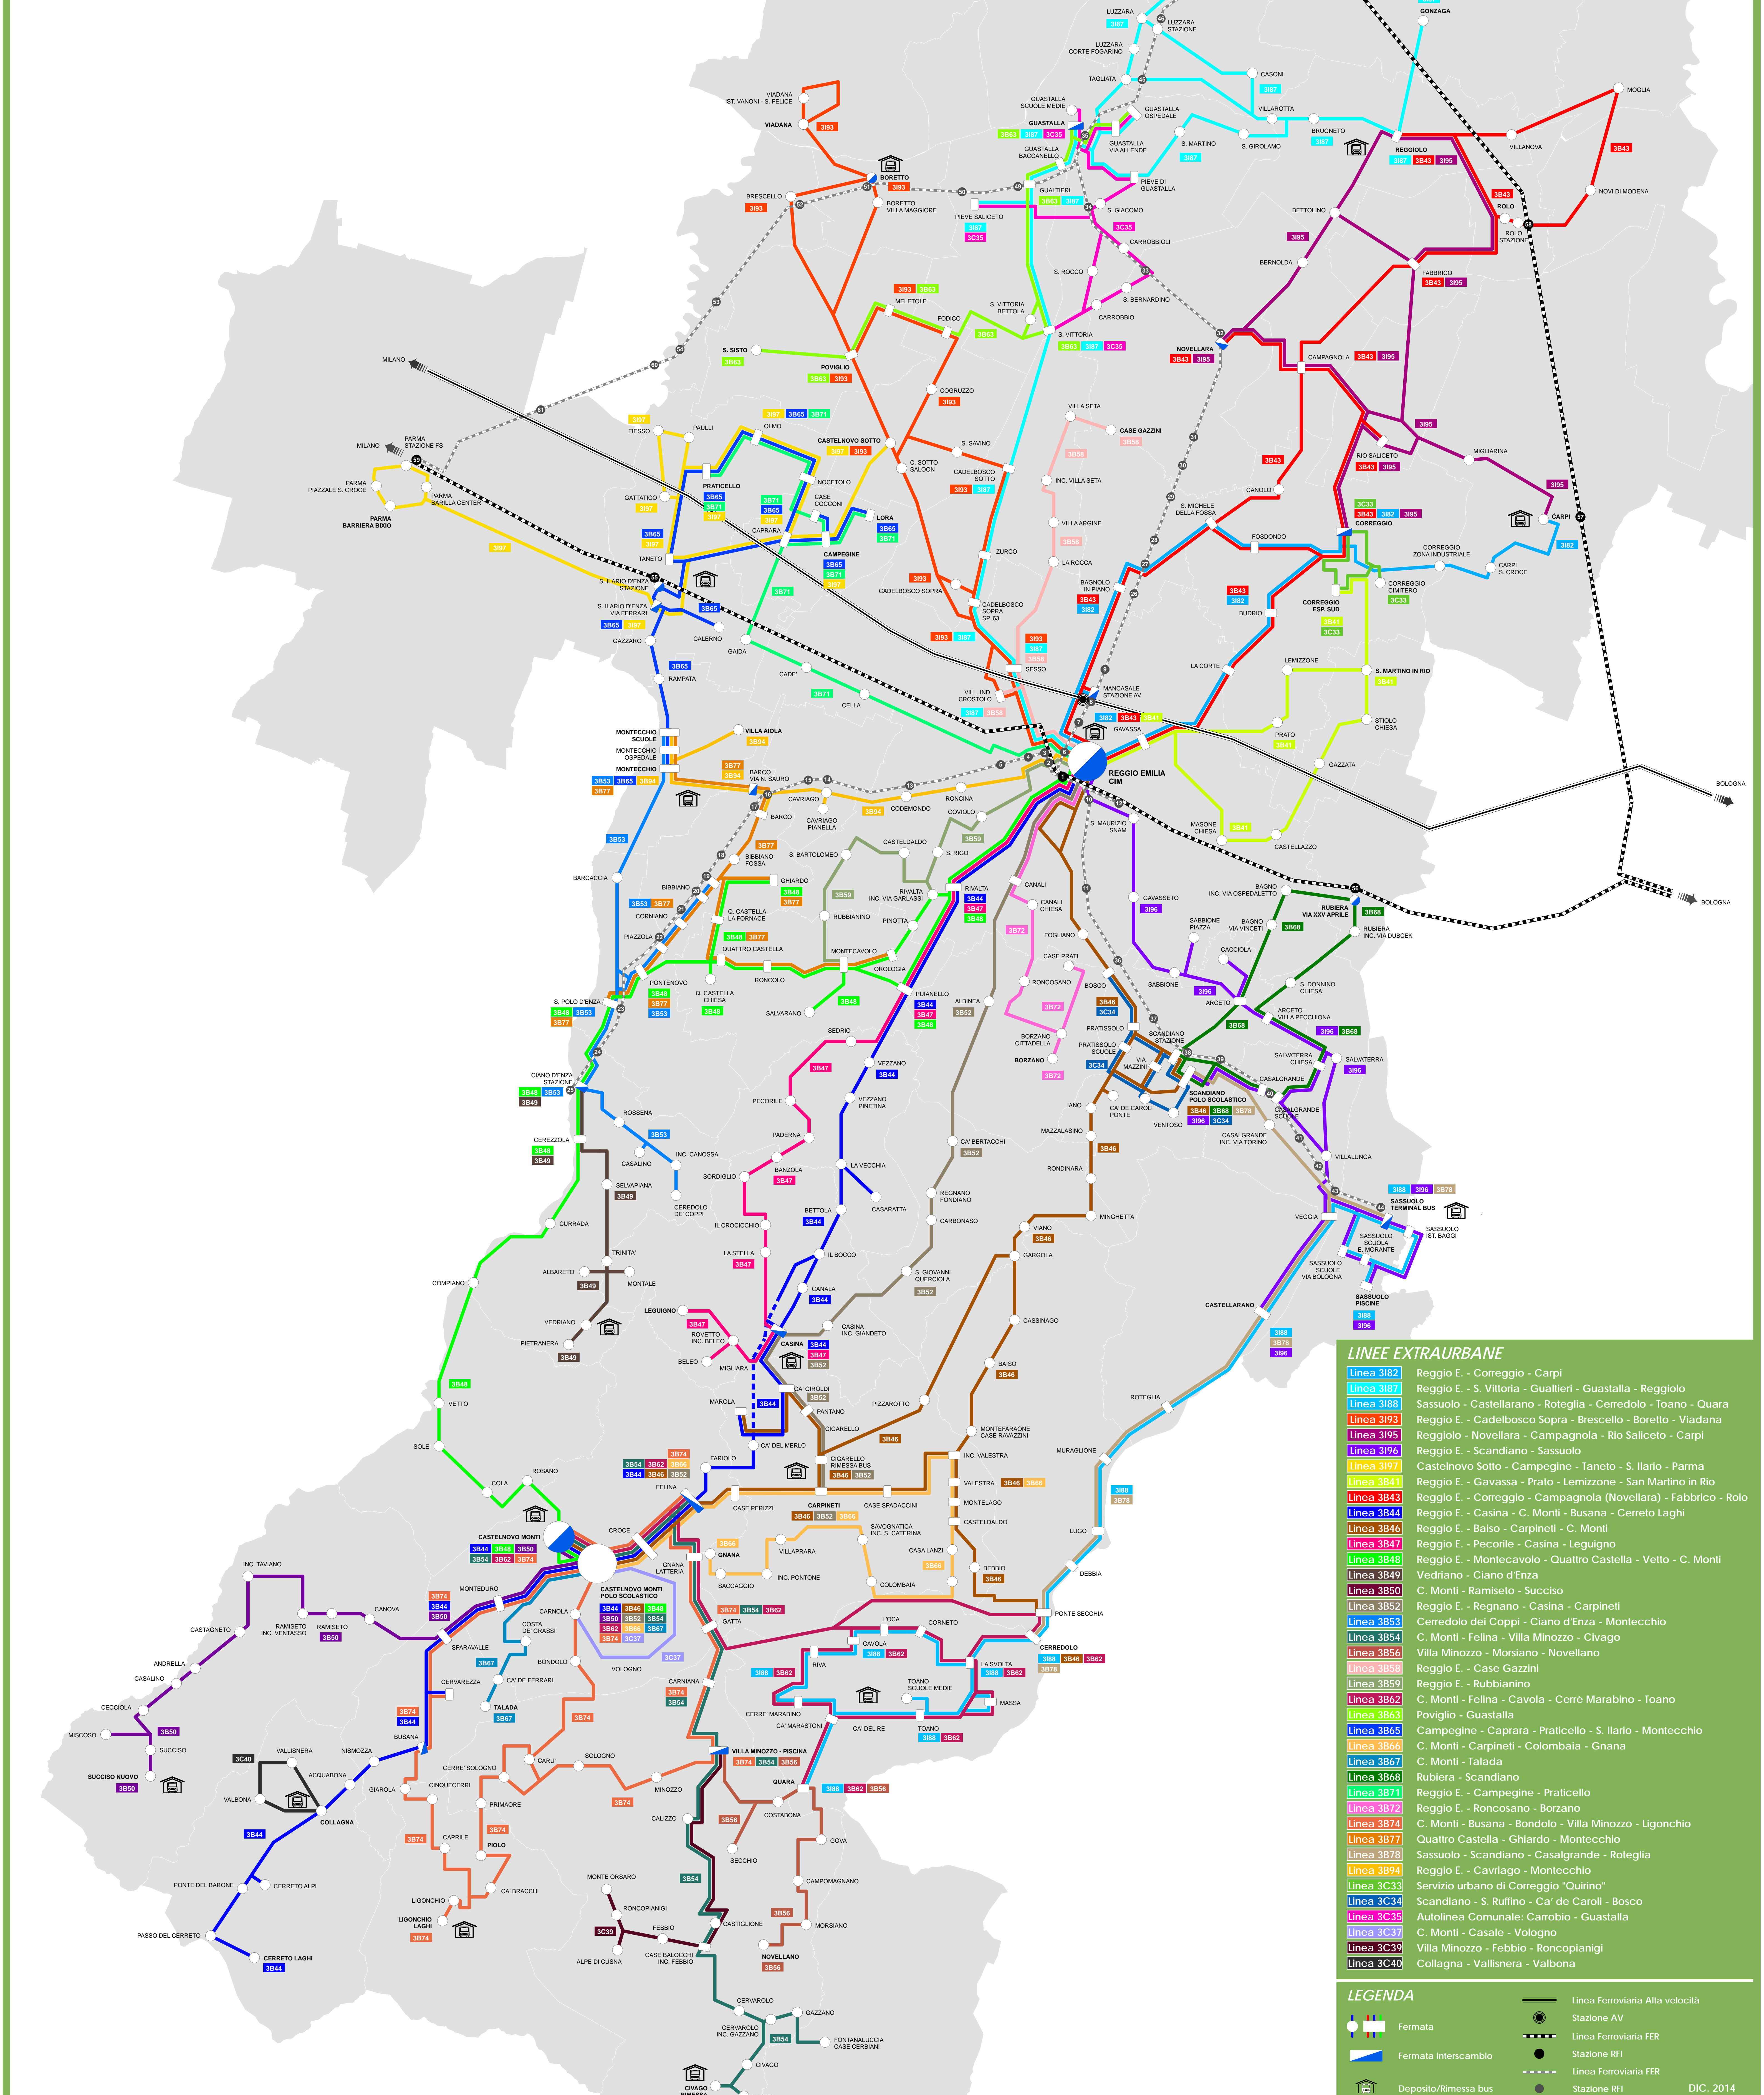

STAZIONI FERROVIARIE

Linea AV Milano - Roma	Linea FER Reggio E. - Ciano	Linea FER Reggio E. - Guastalla	Linea FER Reggio E. - Sassuolo	Linea FER Parma - Suzzara
● Reggio Emilia AV	1 Reggio Emilia - Stazione FS	12 Reggio S. Lazzaro	1 Reggio Emilia - Stazione FS	39 Parma
Linea RFI Milano - Bologna	2 Reggio V.le Piave (Porta S. Croce)	13 Regg. Santa Croce	10 Reggio Ospizio	41 Chiozzola
● Reggio Emilia - Stazione FS	3 Regg. Via Fanti (Tribunale)	14 Regg. S. Stefano	11 Due Maestà	42 Sorbolo
● S. Ilario d'Enza	4 Regg. all'Angelo	15 Regg. Mediapadana	12 Pratoleso	43 Sorbolo Levante
● Rubiera	5 Codemondo	16 Pratiolenta	13 Scandiano	44 Lontiglione
	6 Cavriago	17 Bagnolo in Piano	14 Chiocchia	45 Bressolone
	7 Cavriago S. Nicola	18 Bagnolo Soave	15 Casalgrande	46 Boretto
	8 Bivio Barco	19 Pievevrossa	16 Dinazzano	47 Pieve Saliceto
	9 Barco	20 S. Tommaso	17 Villalunga	48 Guallieri
	10 Bibbiano Fossa	21 Vezzola	18 Tagliata	49 Guastalla
	11 Bibbiano	22 S. Giovanni	19 Luzzara	50 Codisotto
	12 Bibbiano Via Monti	23 Novellara	20 Suzzara	
	13 Piazzola	24 S. Bernardino		
	14 S. Polo	25 S. Giacomo		
	15 Ciano Via Tedaldo da Canossa	26 Ciano d'Enza		
	16 Ciano d'Enza			